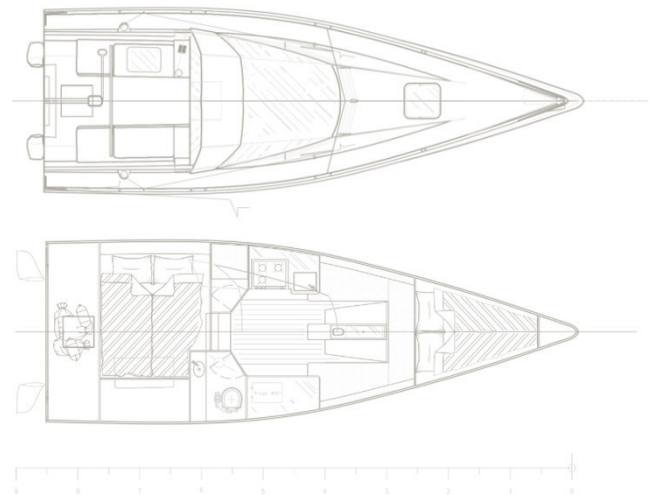

## TECHNISCHE DATEN/ TECHNICAL DATA

PRELIMINARY Version: 24.06.2019

Anderungen, Druckfehler und Irrtümer vorbehalten/  
Technical changes, misprints and errors are reserved.

Länge (LÜA)/ Length (LOA)	8,59 m
Länge (LWL)/ Length (LWL)	8,23 m
Breite/ Width	2,99 m
Tiefgang/ Draught	1,85 m/ 1,00 m

Verdrängung (leer)/ Displacement (empty)	ca. 2.500 kg
Gross- Segel/ Main Sail	28 m <sup>2</sup>
Fock/ Jib	19 m <sup>2</sup>
Gennaker	74 m <sup>2</sup>

CE Kategorie	C, option B
Design	judel/vrolijk & co